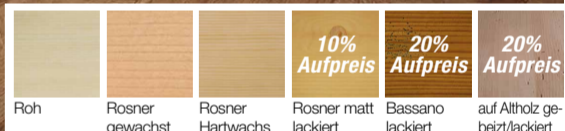

Abbildung:
Holz Fichte massiv
Oberfläche Rosner Hartwachs

2-trg. in cm
104,1/212,5/65,3

3-trg. in cm
152,8/212,5/65,3

4-trg. in cm
201,4/212,5/65,3

5-trg. in cm
250,1/212,5/65,3

6-trg. in cm
300/212,5/65,3