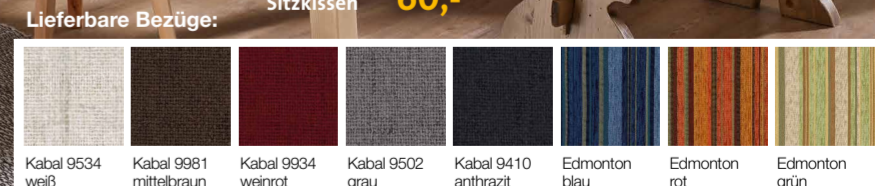

Eckbank Mod. Füßen groß,
195 x 195 cm, ohne Truhe, Massivholz
Vierfüßtisch Mod. Füßen, 120 x 120 cm,
Platte massiv matt lackiert, ohne Auszug,
mit Schublade
2 Stühle Mod. Füßen, Massivholz

Jetzt nur
215,-

TELLERBORD
Mod. Füßen, 90 cm
B/H/T: 86/55/22 cm

Komplett jetzt nur
1.595,-

ECKBANKGRUPPE
Mod. Füßen groß,
ohne Kissen
Sitzkissensatz **265,-**

Jetzt nur
1.245,-

BUFFET
2-trg. mit 2 Schubladen,
B/H/T: 124/191/48 cm

Jetzt ab
190,-

VORBANK KLEIN
Mod. Füßen, 90 cm
Sitzkissen **60,-**

Abbildung:
Holz Fichte Neuholz
Oberfläche auf Altholz gebeizt u. lackiert